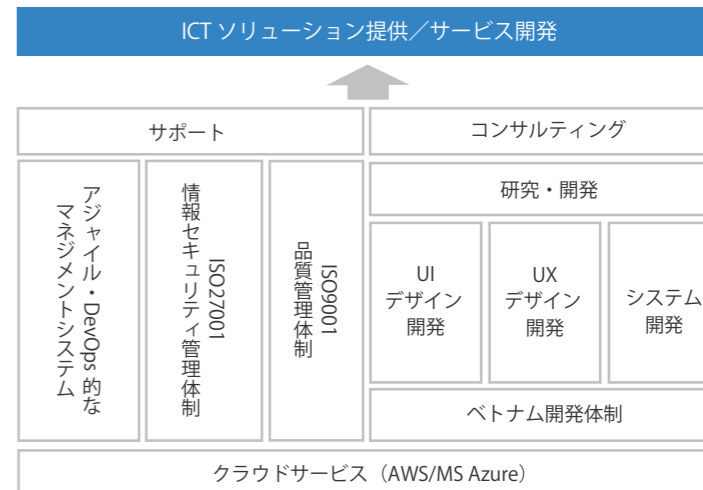

Formation

オペレーションエクセレンスを実現するフォーメーション

コンサルティング
MBAホルダーによる経営戦略・マーケティング・ファイナンス等の視点から戦略的にITビジネスの企画立案の実施

研究開発
環境変化の激しいICTフィールドにおいて、常に最先端で革新的なサービス開発を探索(現在のテーマはAI・FinTech)

ソリューション
開発ユニット「UIデザイン部門」「UXデザイン部門」「システム開発部門」の一体運用によるデザインからIT基盤までシームレスなソリューション開発

デフィデのフォーメーションは、高品質のICTソリューション提供/サービス開発を行なうために集中と選択された組織体系と管理システムで構成されています。

ベトナムオフィス
ベトナムトップクラスの人材による開発体制。フロントからバックオフィス開発を量的・質的に支える

マネジメントシステム
多様な人財・チームの力を最大化する国際標準の管理体制とマネジメント手法

クラウドサービス
ICTビジネス最大限のためのクラウドサービス提供のためのAWS/MSのコンサルティング・パートナー認定