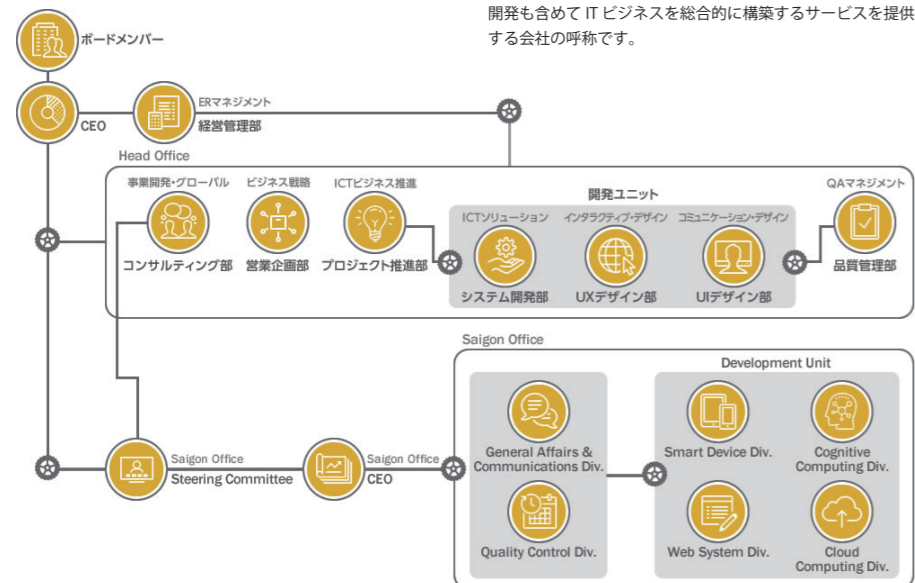

デフィデ株式会社は、ロジカルな概念とエモーショナルな表現をバランスよく融合するITサービスを提供することで品格ある社会の発展に貢献します。オフィスは、東京、福岡、ベトナム・ホーチミンにあり、グローバルな視点で活動しています。

## Strategic IT Development Firm

会社の定義

ストラテジックIT開発ファーム

ストラテジック・IT開発・ファームとは、当社が定義するデフィデ株式会社を表す会社の属性です。ICT領域において、コンサルティングファームの戦略系の調査・分析・企画・立案・実行に加えて、デザイン系のユーザ・エクスペリエンス・デザイン、SI系のWEBシステムやスマホ・アプリケーションの開発、オペレーション系のプロダクトのクオリティコントロール、サービスの保守・運用までの実開発も含めてITビジネスを総合的に構築するサービスを提供する会社の呼称です。

**当社の存在意義、すなわち目的・ビジョン**  
人と社会とのコミュニケーションにICTで強化する事で、社会をより効率的に高め、生産性向上を図る

**経営方針**  
ICT戦略コンサルティング&ソリューション開発ファームを目指す

**サービス定義**  
戦略に基づく裏付けされたITビジネスをコンサルティングから企画、開発、デジタルマーケティング、オペレーションまで包括的で革新的なサービス提供

## Advanced technology and services

4つの事業領域におけるサービスモジュール

**ICT Consulting**  
ITビジネス勝利のための包括的な戦略系コンサルティングサービス

**+ Business Strategy**  
経営戦略・ビジネス要件・市場の理解・内外環境分析から、徹底したアドホックな戦略立案

**+ Digital Marketing**  
マーケティングに基づく仮説とプロトタイプモデルによる実証検証実施